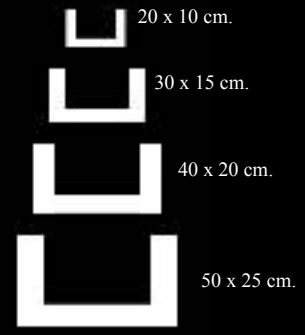

SÜTUNLAR - KAİDELER

COLUMNS - PEDESTALS

الاعمدة والمساند

SÜTUN 04